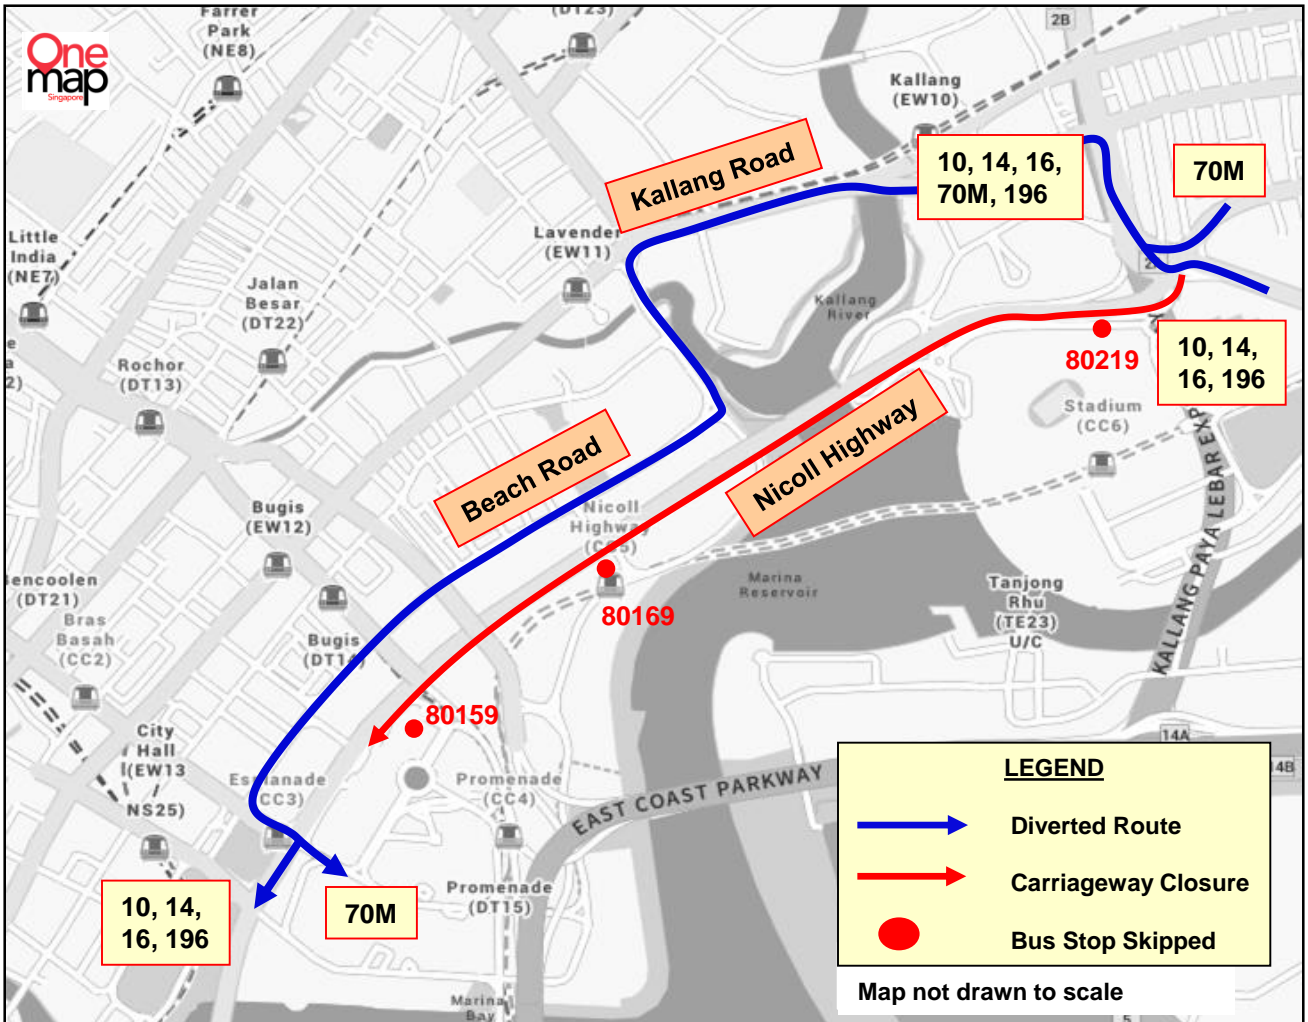

# Temporary Route Diversion

巴士路线暂时改道 Lencongan Laluan Sementara தற்காலிக மாற்றுப்பாதை

**Sunday, 8 March 2020**

**4.00am to 10.00am**

## MetaSprint Series Singapore 2020 - Duathlon

Road Name	Bus Stop Skipped	Affected Bus Service No.	Bus Stop Code
路名 • Nama Jalan • தெருப் பெயர்கள்	不停靠的车站 • Perhentian Bas yang Dilangkau • தவிர்க்கப்படும் பேருந்து நிறுத்தங்கள்	受影响的巴士服务路线 • No. Perkhidmatan Bas Yang Terjejas • பாதிக்கப்படும் பேருந்து சேவை எண்	巴士站编号 • Kod Perhentian Bas • பேருந்து நிறுத்தக் குறியீடு
Nicoll Highway	Suntec City	10, 14, 16, 70M, 196	80159
	Nicoll Highway Station		80169
	National Stadium		80219